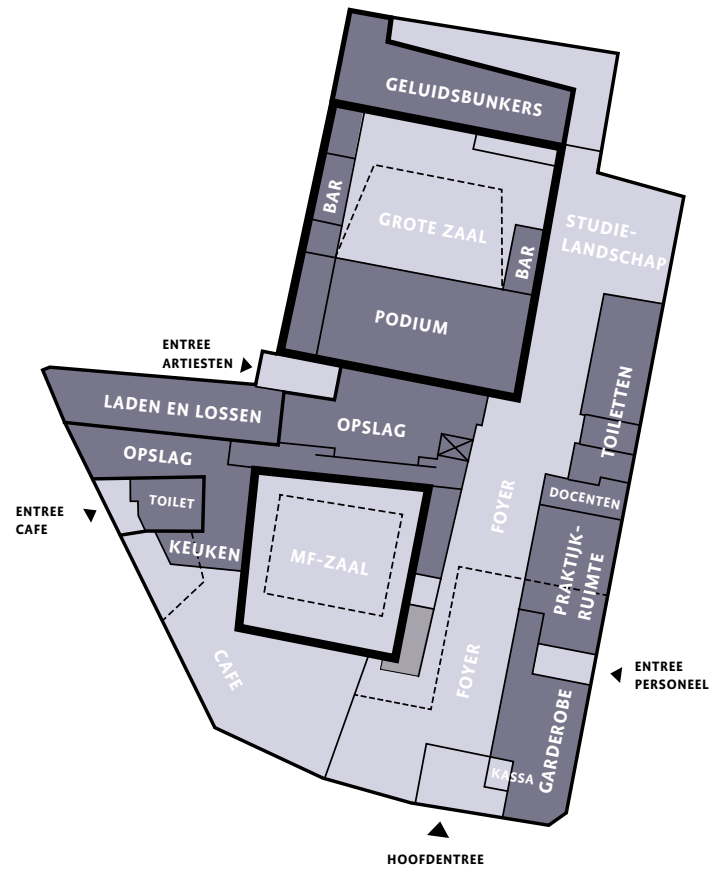

begane grond