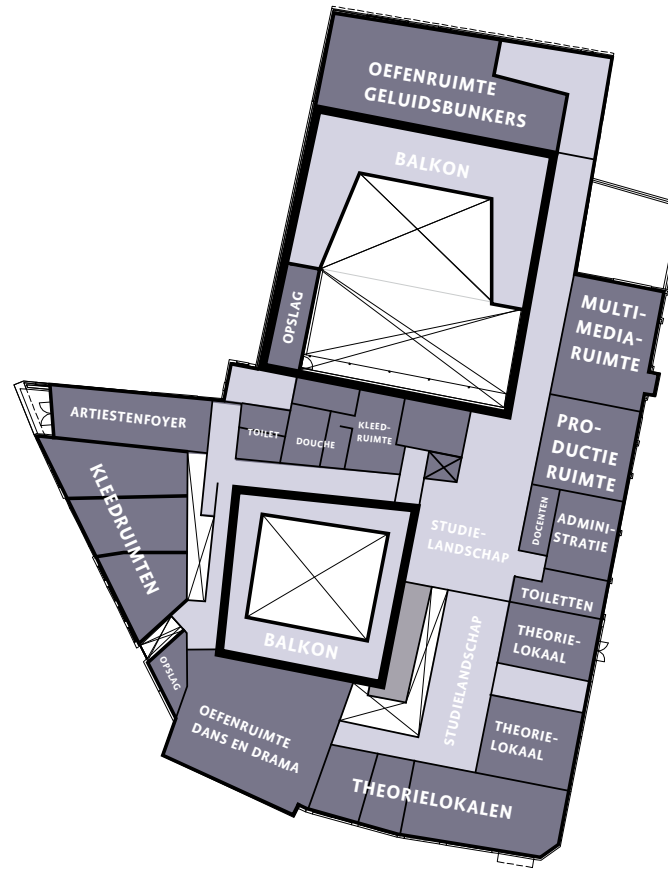

Het nieuwe gebouw past in de omgeving en heeft tegelijk een expressie die naadloos aansluit bij de functie. Het is een verzameling robuuste ruimtes met de uitstraling van een culturele vrijplaats. Het interieur van de publieksruimten is helder en overzichtelijk en heeft tegelijkertijd intieme ruimten en een warme uitstraling. De schiefstaande wanden geven een grote ruimtelijkheid.

De opzet van het nieuwe poppodium voorziet in kleinschalige intieme ruimten en grootschalige zalen. Ruwe bakstenen muren met stukken graffiti, betonnen vloeren, glas en staal zijn ingrediënten die sfeer geven. De lesruimtes zijn terughoudender ontworpen met vlakke wanden, glas, hout en grafische prints.

Jonathan van Dijk; Creatief Beeldmaker / Fotograaf

NEUSHOORN, LEEUWARDEN

HERBESTEMMING EN NIEUWBOUW POPPODIUM, ROC VOOR POP EN MEDIA EN CAFÉ

begane grond

1e verdieping

2e verdieping

NEUSHOORN, LEEUWARDEN

HERBESTEMMING EN NIEUWBOUW POPPODIUM, ROC VOOR POP EN MEDIA EN CAFÉ