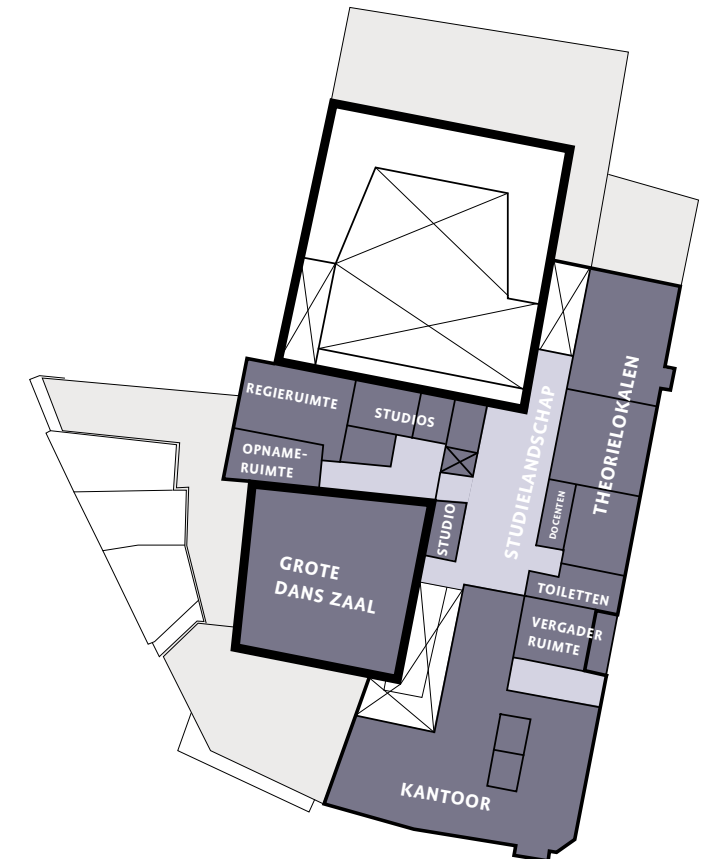

Het nieuwe gebouw past in de omgeving en heeft tegelijk een expressie die naadloos aansluit bij de functie. Het is een verzameling robuuste ruimtes met de uitstraling van een culturele vrijplaats. Het interieur van de publieksruimten is helder en overzichtelijk en heeft tegelijkertijd intieme ruimten en een warme uitstraling. De schiefstaande wanden geven een grote ruimtelijkheid.

De opzet van het nieuwe poppodium voorziet in kleinschalige intieme ruimten en grootschalige zalen. Ruwe bakstenen muren met stukken graffiti, betonnen vloeren, glas en staal zijn ingrediënten die sfeer geven. De lesruimtes zijn terughoudender ontworpen met vlakke wanden, glas, hout en grafische prints.

Jonathan van Dijk; Creatief Beeldmaker / Fotograaf

NEUSHOORN, LEEUWARDEN

HERBESTEMMING EN NIEUWBOUW POPPODIUM, ROC VOOR POP EN MEDIA EN CAFÉ

begane grond

1e verdieping

2e verdieping

NEUSHOORN, LEEUWARDEN

HERBESTEMMING EN NIEUWBOUW POPPODIUM, ROC VOOR POP EN MEDIA EN CAFÉ

situatie met nieuwbouw (grijs) en hergebruikte panden (roodbruin) ingetekend

achtergevel van hergebruikte baksteen

detail 'glazen box' voorgevel

NEUSHOORN, LEEUWARDEN

HERBESTEMMING EN NIEUWBOUW POPPODIUM, ROC VOOR POP EN MEDIA EN CAFÉ